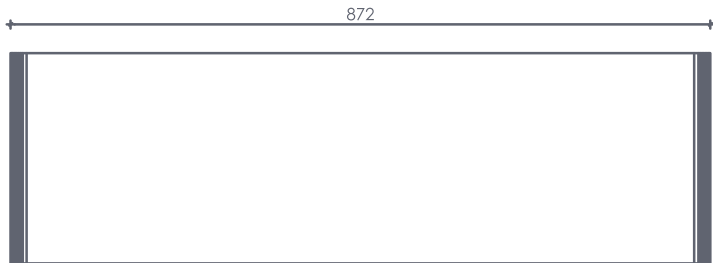

TANQUE FARM 400 / 400 MM

VISTA SUPERIOR

VISTA LATERAL

VISTA FRONTAL

VISTA TRASEIRA

CORTE

CORTE