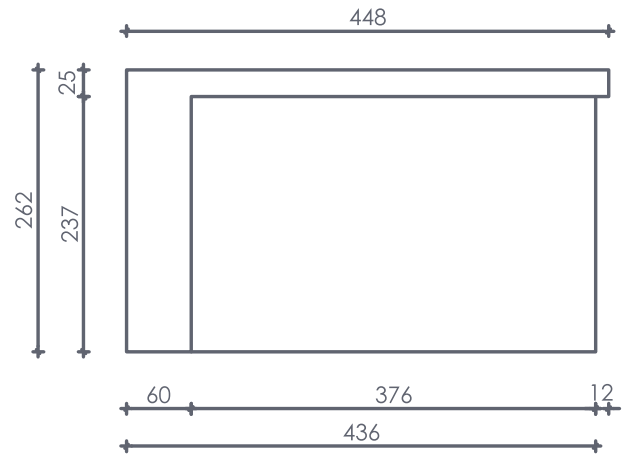

TANQUE FARM 400 / 400 MM

VISTA SUPERIOR

VISTA LATERAL

VISTA FRONTAL

VISTA TRASEIRA

CORTE

CORTE