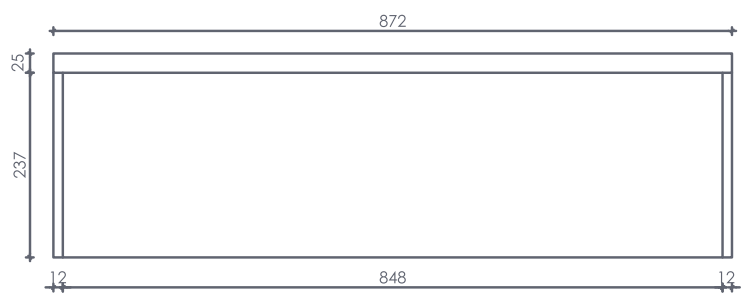

TANQUE FARM 400 / 400 MM

VISTA SUPERIOR

VISTA LATERAL

VISTA FRONTAL

VISTA TRASEIRA

CORTE

CORTE