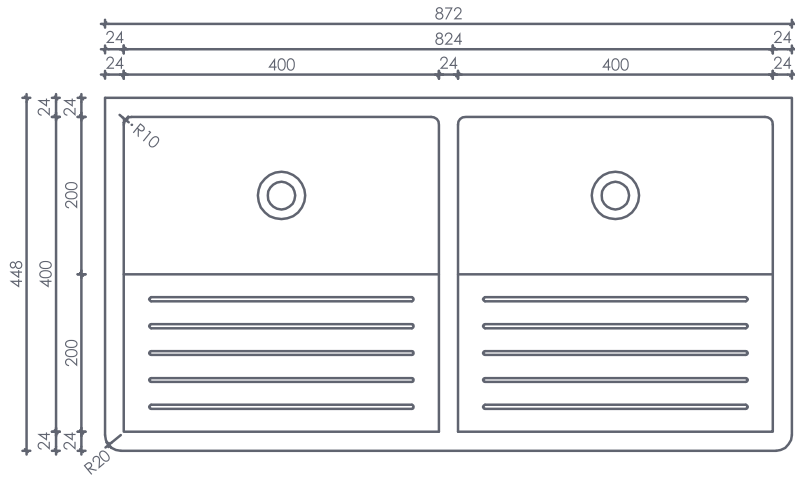

TANQUE FARM 400 / 400 MM

VISTA SUPERIOR

VISTA LATERAL

VISTA FRONTAL

VISTA TRASEIRA

CORTE

CORTE