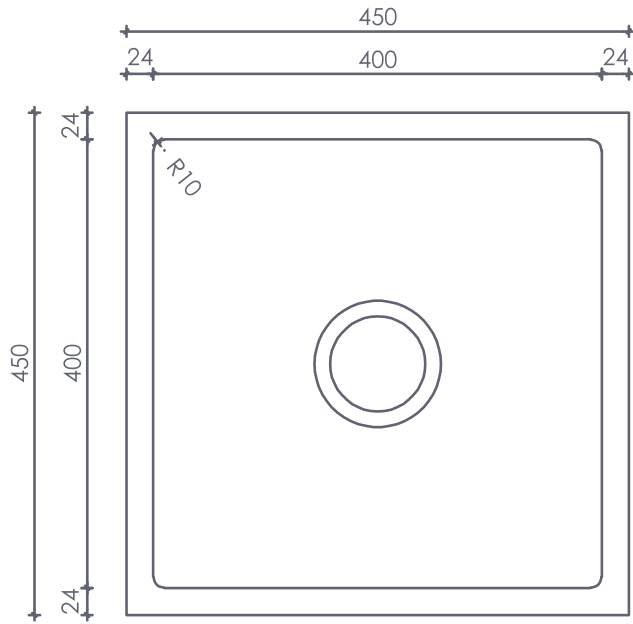

CUBA DE EMBUTIR 400 MM

VISTA SUPERIOR

VISTA LATERAL

VISTA FRONTAL

CORTE