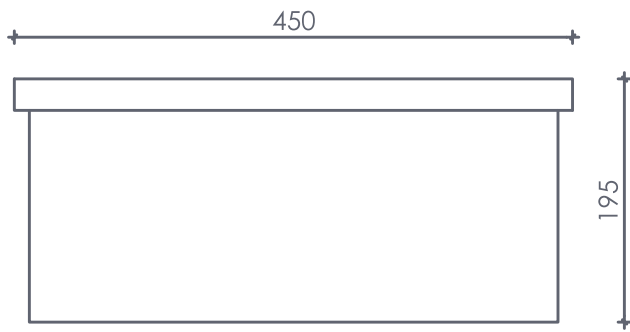

CUBA DE EMBUTIR 400 MM

VISTA SUPERIOR

VISTA LATERAL

VISTA FRONTAL

CORTE