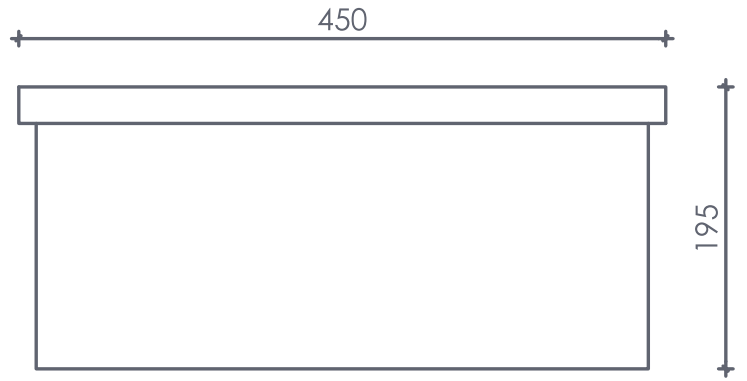

CUBA DE EMBUTIR 400 MM

VISTA SUPERIOR

VISTA LATERAL

VISTA FRONTAL

CORTE